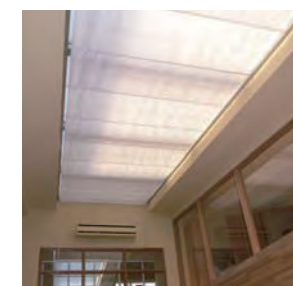

日本初・木製の可動ルーバー ベネチアウッド50 天窓タイプ

株式会社アマダ本社様 VIPルーム 設計:青木建築設計事務所様

特長

天窓からの光をコントロール

光量調整の難しい天窓からの強い光も、木製ブラインドが優しい光に変えてくれています。

90度のスラット回転で自由に調光可能

電動・手動共、スラットの開閉は90度まで自由に角度調整可能なため、日射量・日射角度に応じた採光・遮光ができます。

汚れにくい木製スラット