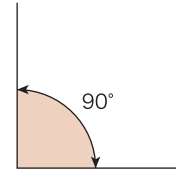

取付可能角度

操作方法

電動タイプ	リモコン操作
	壁スイッチ操作
手動タイプ	コード操作
	ロッド操作