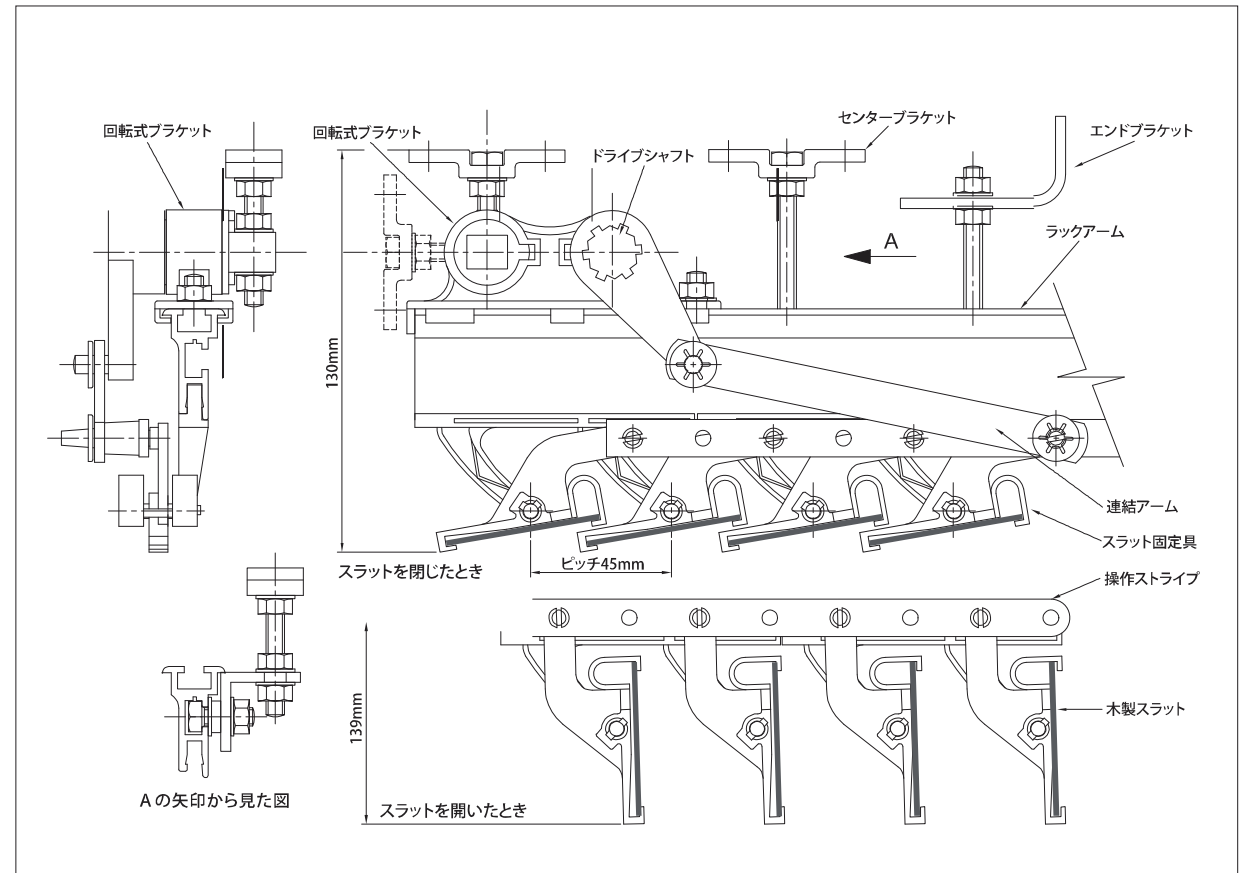

スラット

| | |
|----|--|
| 幅 | 50mm |
| 材質 | 智頭杉無垢柃目材 |
| 色 | 無塗装(標準仕様) 自然系塗料オスモでのオプション塗装が可能です。 (常備色オスモウッドワックス13色の他、特注色も対応可) |

取付可能角度

操作方法

| | |
|-------|---------|
| 電動タイプ | リモコン操作 |
| | 壁スイッチ操作 |
| 手動タイプ | コード操作 |
| | ロッド操作 |

【構造図】

価格

| 智頭杉無垢柃目材・無塗装 | |
|--------------|--|
| 本体 | ¥75,000/㎡ 丸、三角、台形等特殊な形状の場合、1台当たり4㎡以下の小型の場合には別途お見積りになります |
| 電動用部材 | モーター・コントローラー ¥144,000~/台 |
| | リモコン機器 ¥36,000~/台 |
| | 壁スイッチ ¥6,300~/台 |
| 手動用部材 | コード操作 ¥22,800~/台 |
| | クランク棒操作 ¥35,000~/台 |