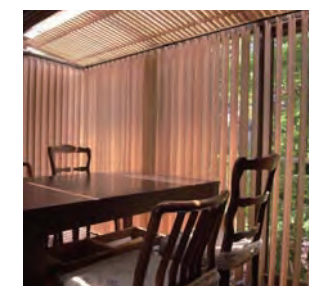

日本初・木製の可動ルーバー ベネチアウッド50 天窓タイプ

株式会社アマダ本社様 VIPルーム 設計:青木建築設計事務所様

特長

天窓からの光をコントロール

光量調整の難しい天窓からの強い光も、木製ブラインドが優しい光に変えてくれています。

90度のスラット回転で自由に調光可能

電動・手動共、スラットの開閉は90度まで自由に角度調整可能なため、日射量・日射角度に応じた採光・遮光ができます。

汚れにくい木製スラット