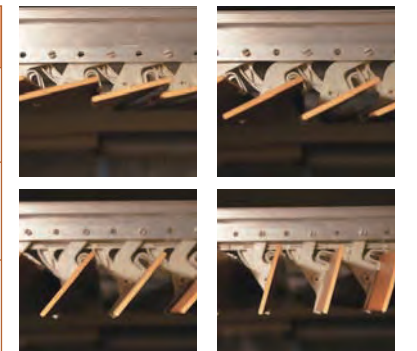

※上記金額は、形状・総面積・操作方法および取付補助金具の数量等により、増減する場合がございます。詳細は図面のご支給を頂戴の上、お見積り申し上げます。表示価格はメーカー希望小売価格です。価格には消費税、取付費、工事費、長物の輸送費及び搬入費等は含んでおりません。