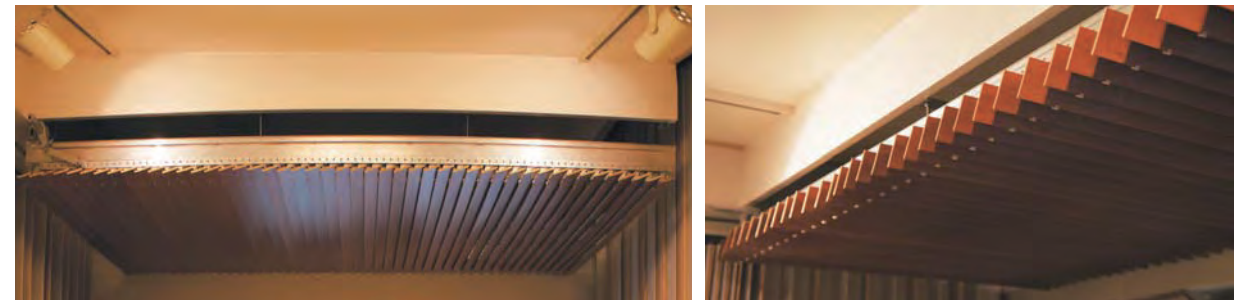

【構造図】

価格

智頭杉無垢柃目材・無塗装	
本体	¥75,000/㎡ 丸、三角、台形等特殊な形状の場合、1台当たり4㎡以下の小型の場合には別途お見積りになります
電動用部材	モーター・コントローラー ¥144,000~/台
	リモコン機器 ¥36,000~/台
	壁スイッチ ¥6,300~/台
手動用部材	コード操作 ¥22,800~/台
	クランク棒操作 ¥35,000~/台