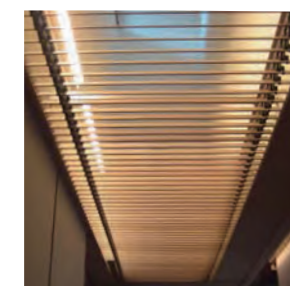

日本初・木製の可動ルーバー ベネチアウッド50 天窓タイプ

株式会社アマダ本社様 VIPルーム 設計:青木建築設計事務所様

特長

天窓からの光をコントロール

光量調整の難しい天窓からの強い光も、木製ブラインドが優しい光に変えてくれています。

90度のスラット回転で自由に調光可能

電動・手動共、スラットの開閉は90度まで自由に角度調整可能なため、日射量・日射角度に応じた採光・遮光ができます。

汚れにくい木製スラット